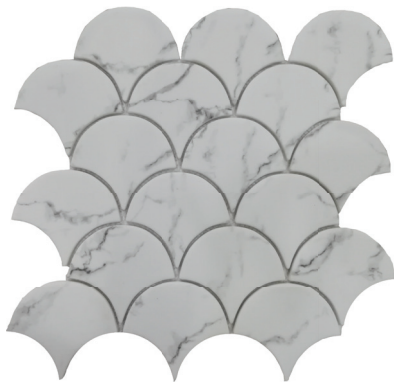

Digital Glass

CANCOS
TILE & STONE

GLADGBEHX

Beige | 2x2 hex |

GLADGDGHEX

Dark Grey | 2x2 hex |

GLADGLGHEX

Light Grey | 2x2 hex |

GLADGSTWEAVE

Statuario | weave |

GLADGSTHEX3

Statuario | 3x3 hex |

GLADGSTHEX1

Statuario | 1x1 hex |

GLADGSTSCAL

Statuario | scallop |