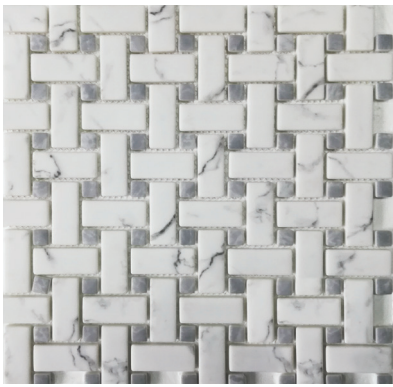

Digital Glass

CANCOS
TILE & STONE

GLADGBEHX

Beige | 2x2 hex |

GLADGDGHEX

Dark Grey | 2x2 hex |

GLADGLGHEX

Light Grey | 2x2 hex |

GLADGSTWEAVE

Statuario | weave |

GLADGSTHEX3

Statuario | 3x3 hex |

GLADGSTHEX1

Statuario | 1x1 hex |

GLADGSTSCAL

Statuario | scallop |