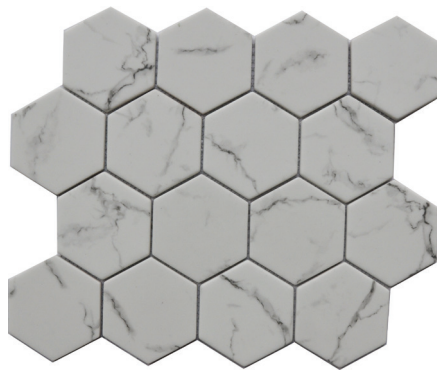

Digital Glass

CANCOS
TILE & STONE

GLADGBEHX

Beige | 2x2 hex |

GLADGDGHEX

Dark Grey | 2x2 hex |

GLADGLGHEX

Light Grey | 2x2 hex |

GLADGSTWEAVE

Statuario | weave |

GLADGSTHEX3

Statuario | 3x3 hex |

GLADGSTHEX1

Statuario | 1x1 hex |

GLADGSTSCAL

Statuario | scallop |