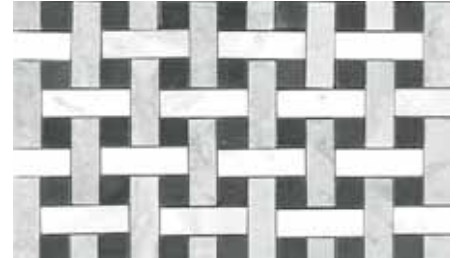

P

| 5/8 x 5/8 |

MOS MOBA HERH

herringbone

| 1 1/4 x 2 1/2 |

Nero Dot / Statuario

MOS MOBA WEAVE THH

thin